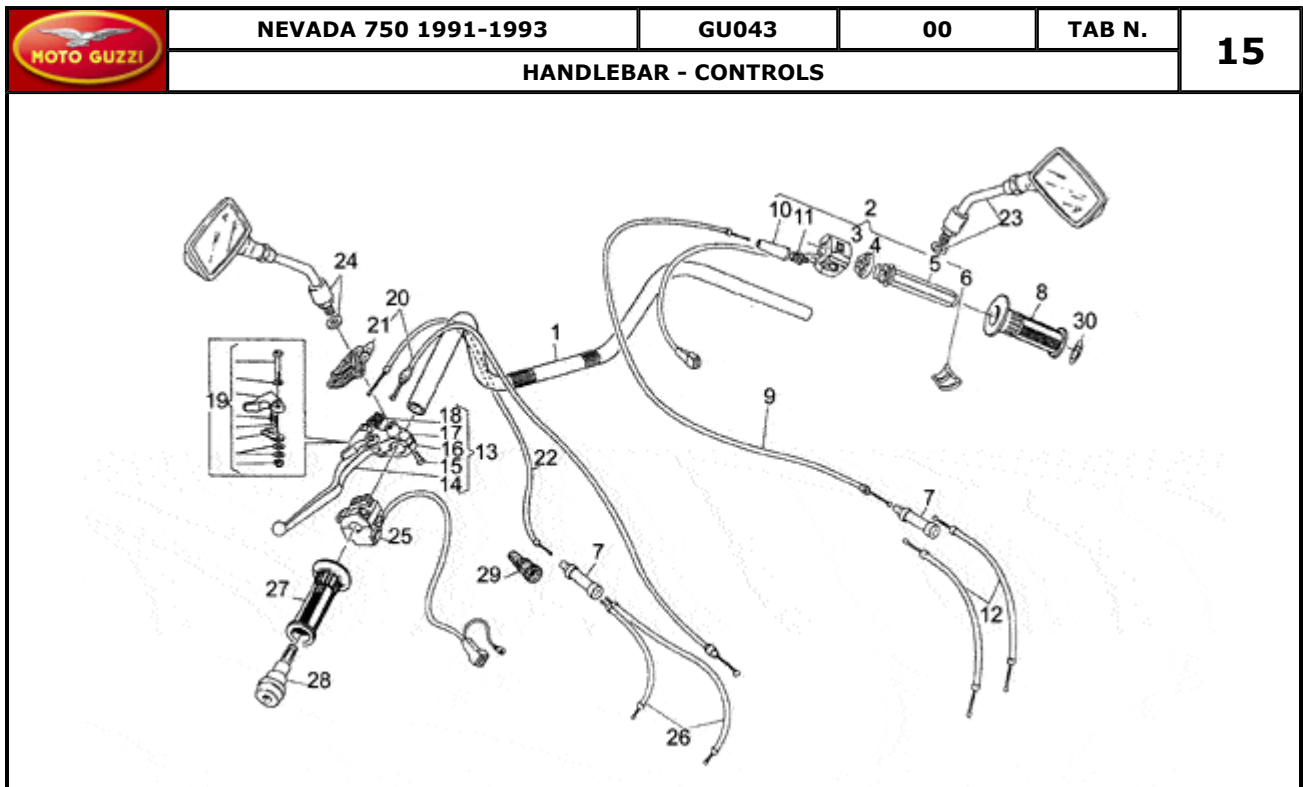

Pos.	Description	Year	I_M	Country	Version	Code	Q.ty	P.Cod.
1	Handlebar	-	-	-	-	GU29600351	1	
2	Throttle	-	-	-	-	GU27603400	1	
3	Throttle	-	-	-	-	GU27738815	1	
4	Steering block	-	-	-	-	GU27604415	1	
5	Mobile body	-	-	-	-	GU27603815	1	
6	Cable guide	-	-	-	-	GU27604515	1	
7	Splitter	-	-	-	-	GU30607910	2	
8	RH hand grip	-	-	-	-	GU31603560	1	
9	Throttle cable	-	-	-	-	GU27117515	1	
10	Cap	-	-	-	-	GU27117615	1	
11	Adjuster screw	-	-	-	-	GU27603715	2	
12	Throttle cable	-	-	-	-	GU27117775	2	
13	Clutch lever cpl.	-	-	-	-	GU27605515	1	
14	Clutch lever	-	-	-	-	GU27605715	1	
15	Screw	-	-	-	-	GU27601215	2	
16	U-bolt	-	-	-	-	GU27601015	1	
17	Clutch lever U-bolt	-	-	-	-	GU27601815	1	
18	Register	-	-	-	-	GU27602515	1	
19	Starter lever	-	-	-	-	GU27659415	1	
20	Clutch cable	-	-	-	-	GU31093061	1	
21	Protection	-	-	-	-	GU27663815	1	
22	Choke cable	-	-	-	-	GU27132815	1	
23	RH rearview mirror	-	-	-	00797N	GU14769870	1	
24	LH rearview mirror	-	-	-	00797N	GU14769470	1	
25	LH lights selector	-	-	-	-	GU27738015	1	
26	Choke cable	-	-	-	-	GU27133515	2	
27	LH hand grip	-	-	-	-	GU31603060	1	
28	H.bars anti.v weight	-	-	-	-	GU29602760	2	
29	Cap	-	-	-	-	GU12717600	2	
30	Nylon washer	-	-	-	-	GU29606970	1