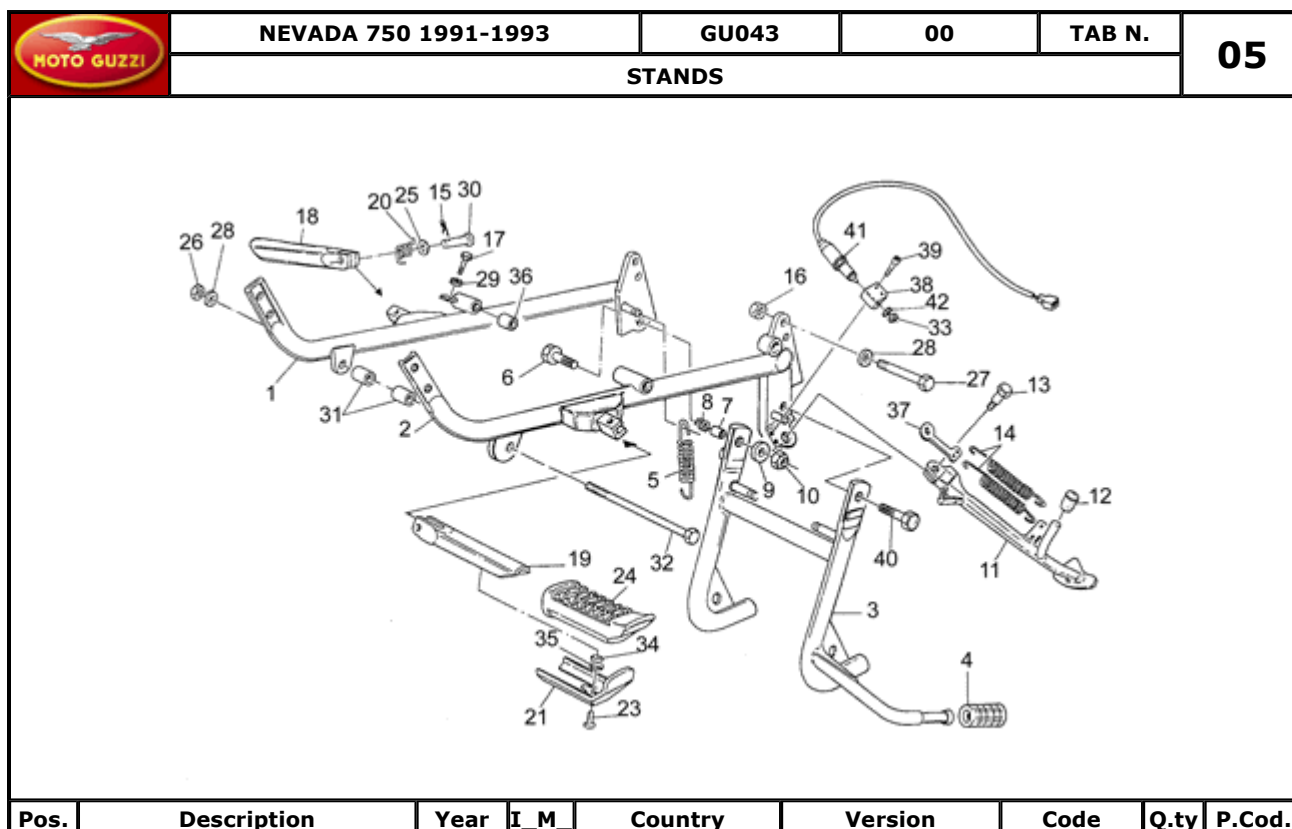

Pos.	Description	Year	I_M	Country	Version	Code	Q.ty	P.Cod.
1	RH cradle arm	-	-	-	2A-PA	-	GU31420380	1
	RH cradle arm	-	-	-	1A	-	GU31420360	1
2	LH cradle arm	-	-	-	1A	-	GU31422160	1
	LH cradle arm	-	-	-	2A-PA	-	GU31422180	1
3	Central stand	-	-	-	-	-	GU23430370	1
4	Rubber pedal	-	-	-	-	-	GU13432640	1
5	Lateral stand spring	-	-	-	-	-	GU12434001	2
6	Screw	-	-	-	-	-	GU98054530	1
7	Spacer	-	-	-	-	-	GU91181114	2
8	Spring	-	-	-	-	-	GU94322215	2
9	Washer	-	-	-	-	-	GU95000210	2
10	Nut M10x1,5	-	-	-	-	-	GU92630510	2
11	Sidestand, chrome	-	-	-	-	-	GU31432160	1
12	Rubber spacer	-	-	-	-	-	GU14423800	1
13	Pin	-	-	-	-	-	GU99105129	1
14	Spring	-	-	-	-	-	GU17434060	2
15	Split pin	-	-	-	-	-	GU95401215	2
16	Nut	-	-	-	-	-	GU92602210	2
17	Hex screw M6X22	-	-	-	-	-	GU98054322	1
18	RH front foot rest pipe	-	-	-	-	-	GU23440710	1
19	LH front foot rest pipe	-	-	-	-	-	GU23441810	1
20	Spring	-	-	-	-	-	GU23441110	2
21	Plate	-	-	-	-	-	GU23441210	2
23	Screw	-	-	-	-	-	GU98054314	2
24	Rubber pedal	-	-	-	-	-	GU23443210	2
25	Washer	-	-	-	-	-	GU95000208	2
26	Nut	-	-	-	-	-	GU92602210	1
27	Screw	-	-	-	-	-	GU98052565	2
28	Washer 10,2x18x2	-	-	-	-	-	GU95004210	3
29	Nut	-	-	-	-	-	GU92602206	1
30	Pin	-	-	-	-	-	GU23442210	2
31	Bush	-	-	-	-	-	GU19017000	2
32	Pin M10x250	-	-	-	-	-	GU53429500	1