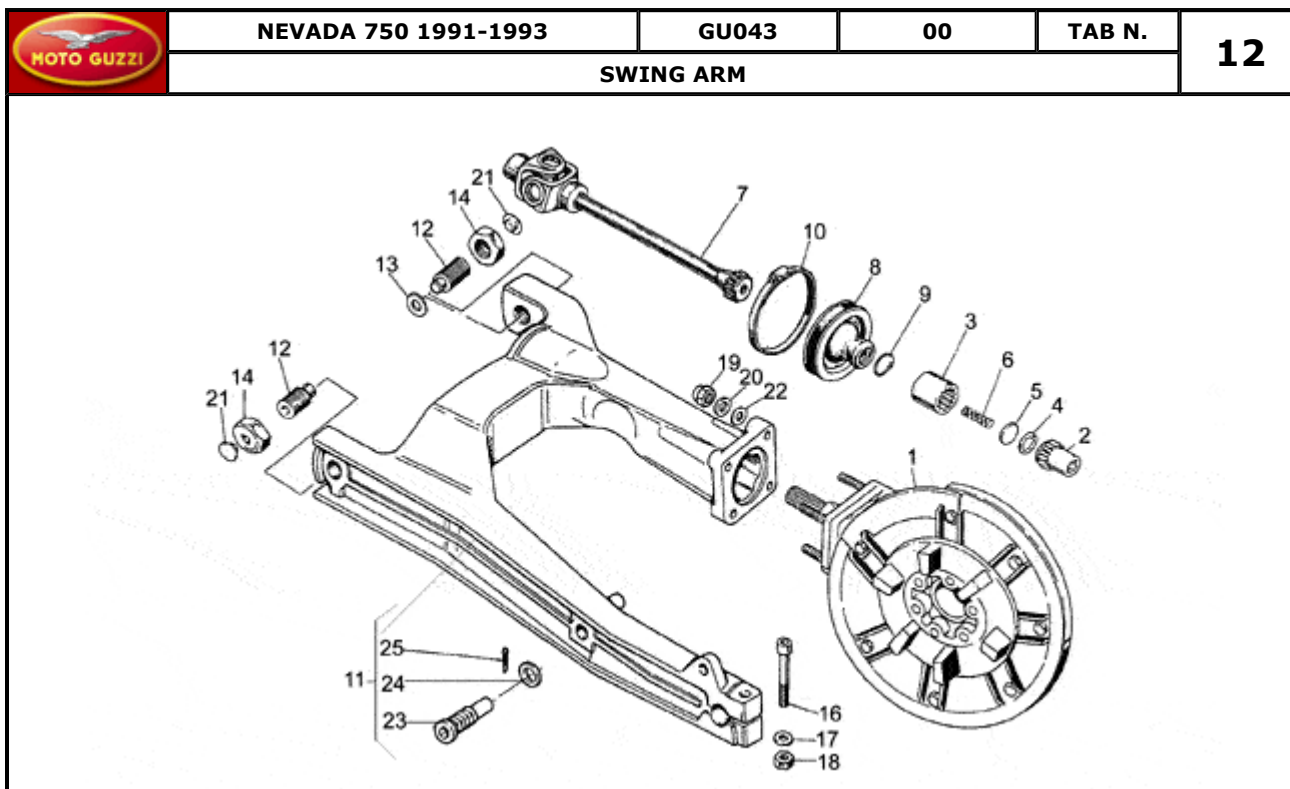

Pos.	Description	Year	I_M_	Country	Version	Code	Q.ty	P.Cod.
1	Transmission complete	-	-	-	-	GU31350260	1	
2	Hose	-	-	-	-	GU19327701	1	
3	Hose	-	-	-	-	GU19328801	1	
4	Circlip	-	-	-	-	GU90272023	1	
5	Disc	-	-	-	-	GU19327601	1	
6	Spring	-	-	-	-	GU94321099	1	
7	Coupling	-	-	-	-	GU23328080	1	
8	Protection collar	-	-	-	-	GU23548080	1	
9	Spring	-	-	-	-	GU23548180	1	
10	Hose clamp	-	-	-	-	GU93305074	1	
11	Rear fork grey	-	-	-	03099N	GU31540280	1	
12	Pin	-	-	-	-	GU19547000	2	
13	Spacer	-	-	-	-	GU35214300	1	
14	Nut	-	-	-	-	GU14547800	2	
16	Screw	-	-	-	-	GU98820545	1	
17	Washer 10,2x18x2	-	-	-	-	GU95004210	1	
18	Nut	-	-	-	-	GU92602210	1	
19	Nut	-	-	-	-	GU92781081	4	
20	Washer 8,4X13X0,8	-	-	-	-	GU14615901	4	
21	Plug	-	-	-	-	GU93180105	2	
22	Washer	-	-	-	-	GU95004208	4	
23	Pin	-	-	-	03099N	GU31544160	1	
24	Washer 14,5X20X1	-	-	-	03099N	GU95100523	1	
25	Split pin	-	-	-	03099N	GU95500222	1