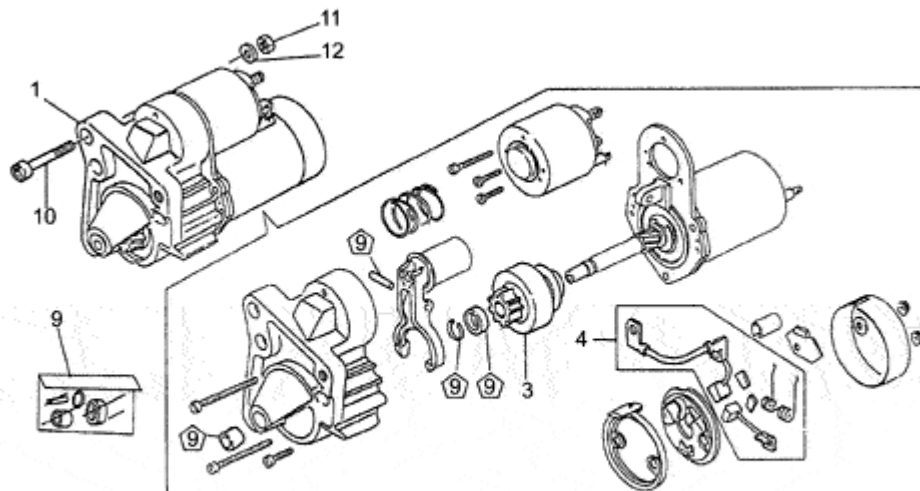

NEVADA 750 1991-1993

GU043

00

TAB N.

33

STARTER MOTOR

Pos.	Description	Year	I_M_	Country	Version	Code	Q.ty	P.Cod.
1	Starter motor	-	-	-	-	GU30730710	1	
3	Pinion assy	-	-	-	-	GU30530510	1	
4	Brush revision set	-	-	-	-	GU30530511	1	
9	Starter motor revision kit	-	-	-	-	GU30530512	1	
10	Screw M8X35	-	-	-	-	GU98620435	2	
11	Washer	-	-	-	-	GU95004208	2	
12	Nut M8X1,25	-	-	-	-	GU92602208	2